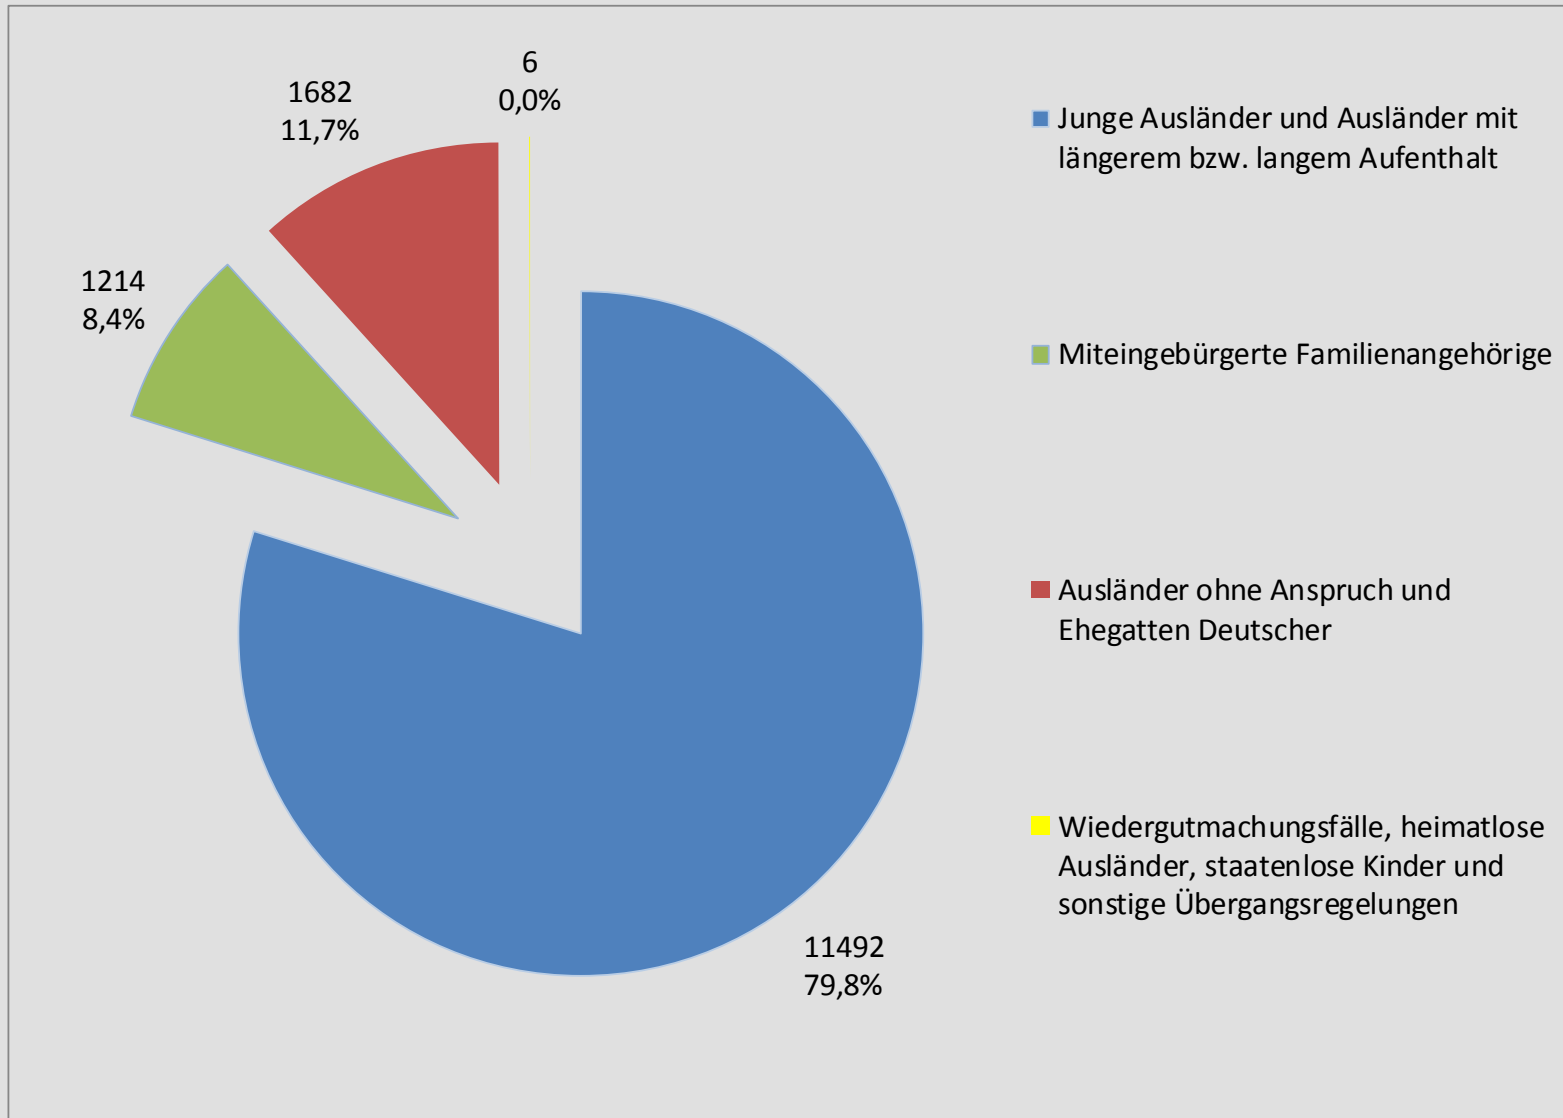

Einbürgerungen Bayern 2016

Einbürgerungen Bayern 2012 - 2016

Einbürgerungen Bayern 2016

Einbürgerungen Bayern 2016 nach Staaten

Eingebürgerte EU-Staatsangehörige Bayern 2016

Eingebürgerte türkische Staatsangehörige Bayern 2012 - 2016

Mehrstaaterquote bei der Einbürgerung in Bayern

Mehrstaaterquote ohne EU

Anteil Mehrstaatigkeit bei der Einbürgerung Bayern 2016 bei ausgewählten Staaten