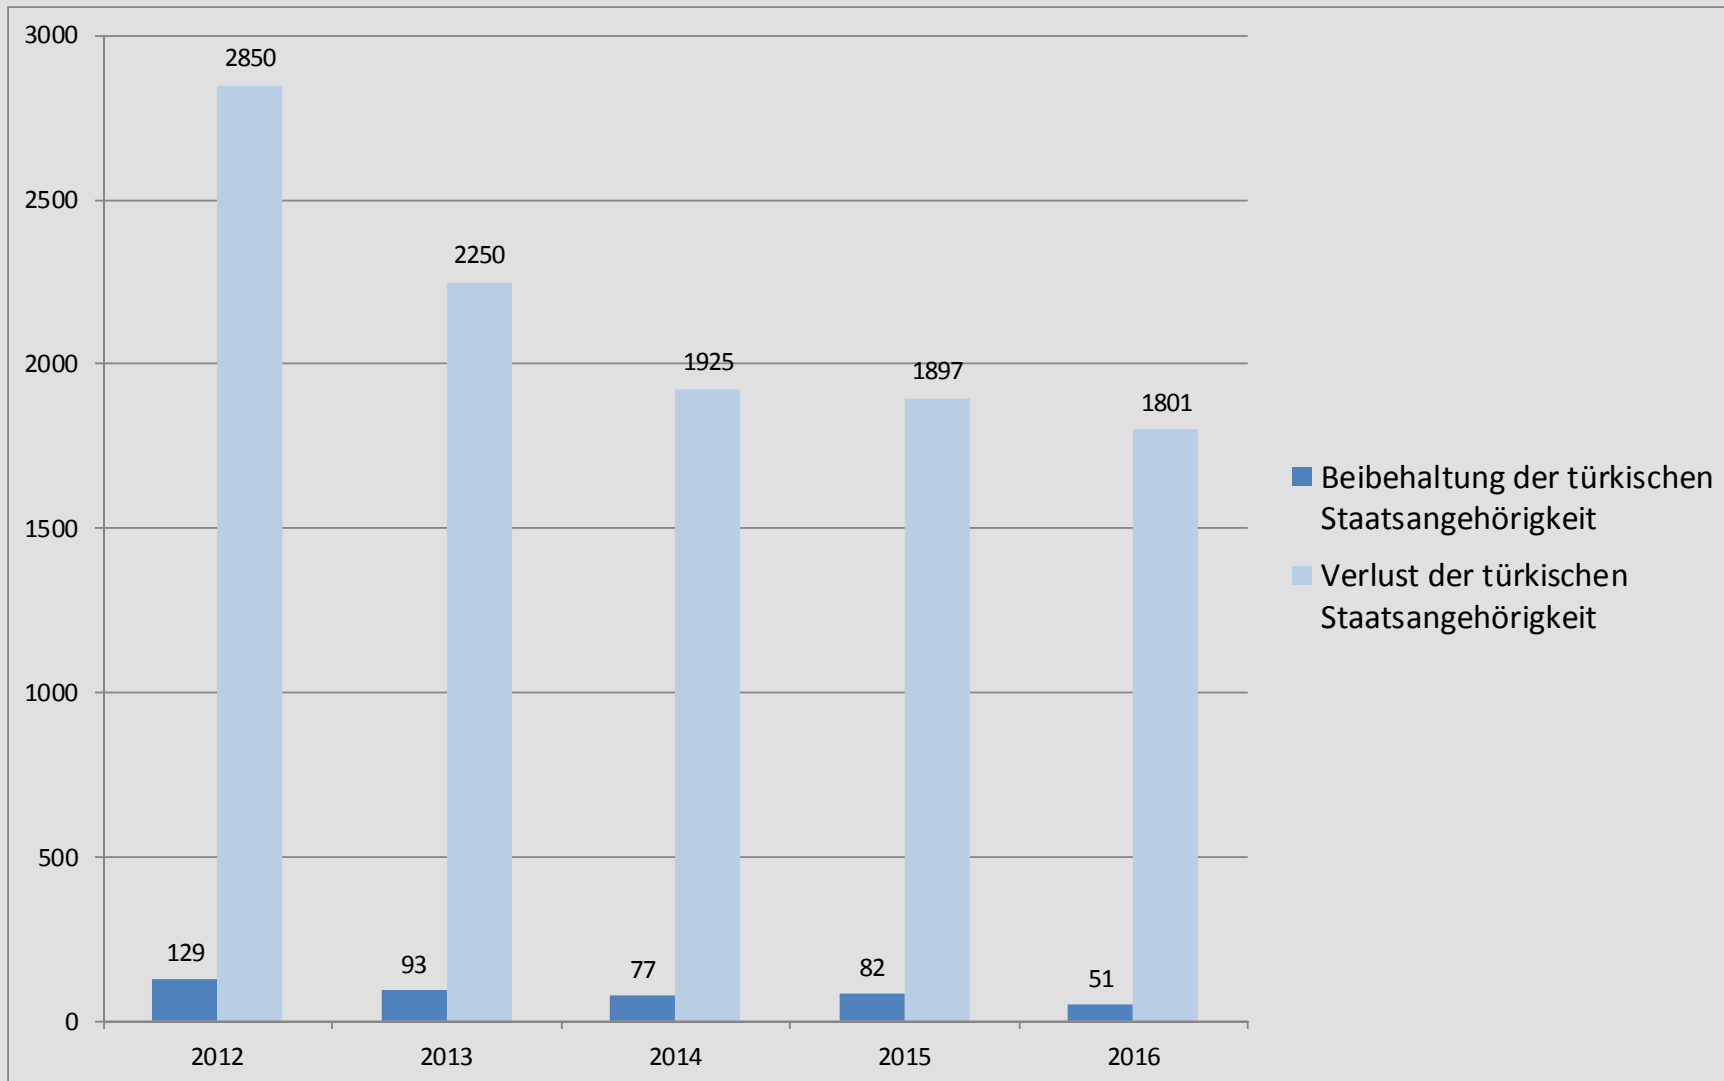

Einbürgerungen Bayern 2016

Einbürgerungen Bayern 2012 - 2016

Einbürgerungen Bayern 2016

Einbürgerungen Bayern 2016 nach Staaten

Eingebürgerte EU-Staatsangehörige Bayern 2016

Eingebürgerte türkische Staatsangehörige Bayern 2012 - 2016

Mehrstaaterquote bei der Einbürgerung in Bayern

Mehrstaaterquote ohne EU

Anteil Mehrstaatigkeit bei der Einbürgerung Bayern 2016 bei ausgewählten Staaten