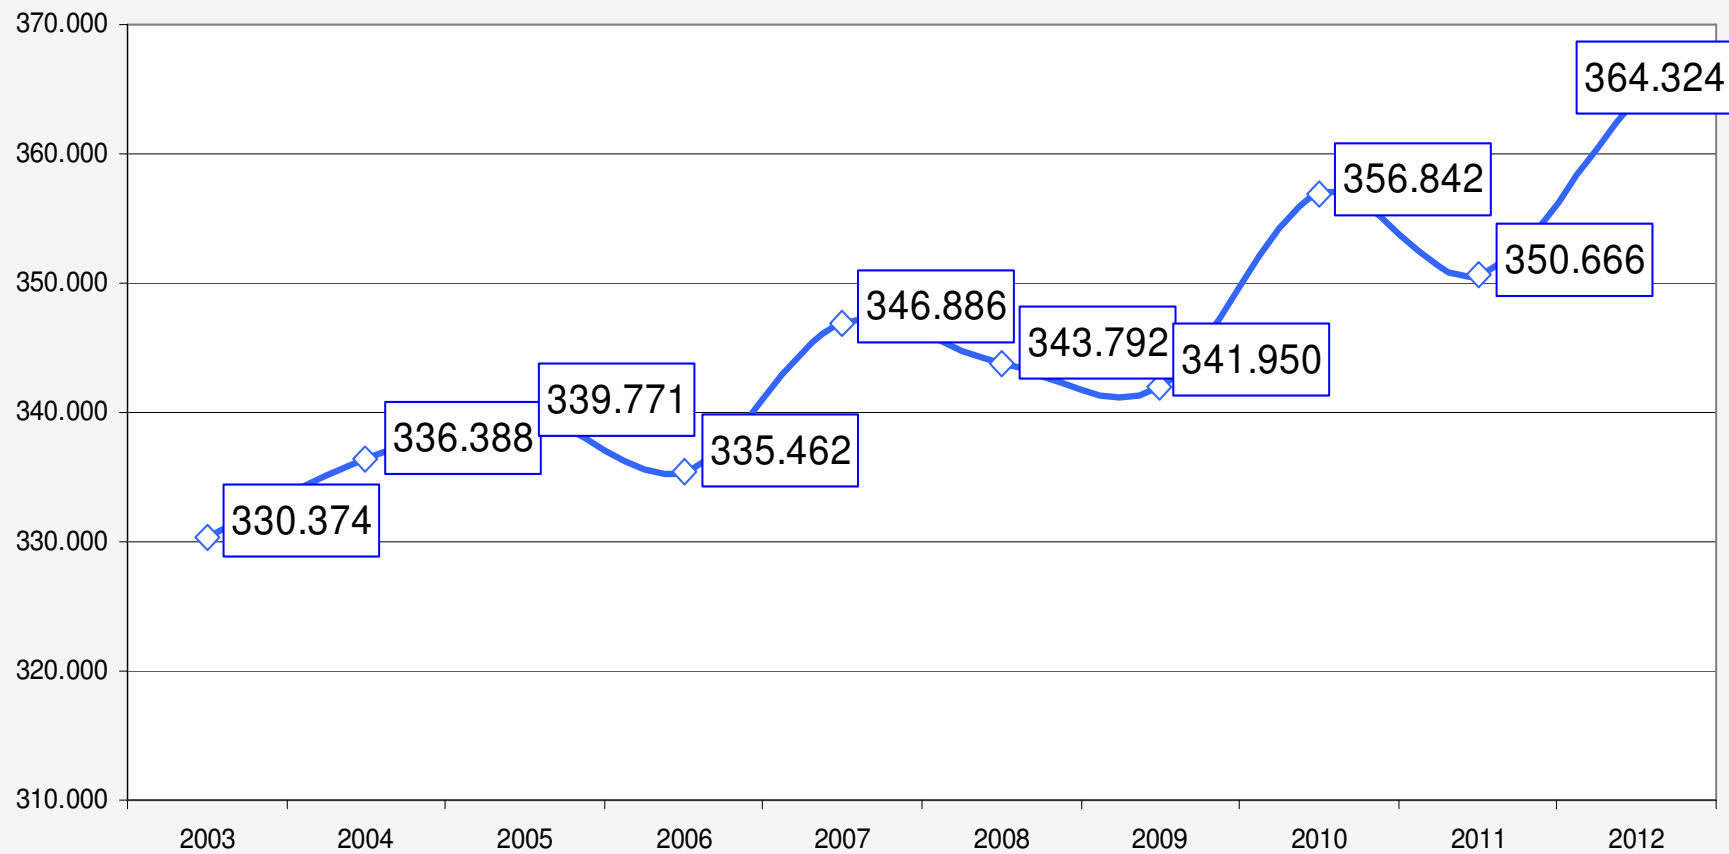

## Bayerisches Verkehrssicherheitsprogramm 2020

Verkehrsunfallstatistik 2012

## Entwicklung der Verkehrsunfälle in Bayern

## Entwicklung der Verkehrsunfälle mit Personenschaden

## Entwicklung der Getöteten bei den "schwächeren" Verkehrsteilnehmern